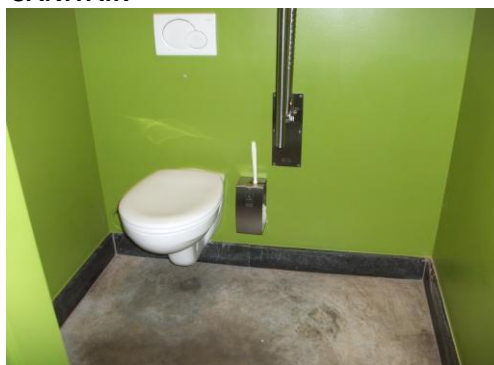

SANITAIR

TOEGANKELIJKHEIDSINFORMATIE

SCORES

Parkeergelegenheid

Er is geen eigen parkeerterrein. Binnen een straal van 200 m zijn er aangepaste parkeerplaatsen op het openbaar domein.

Info

Toegangspad

Het toegangspad bevindt zich op het openbaar domein en is vlak en drempelloos.

+/-

Inkom

Net voor de toegang is er een kleine drempel. De toegang is voldoende breed en drempelloos.

+/-

De W-weging

Zelfstandig toegankelijk

Toegankelijk met hulp en extra inspanningen

Toegankelijk met hulp

Niet rolstoeltoegankelijk