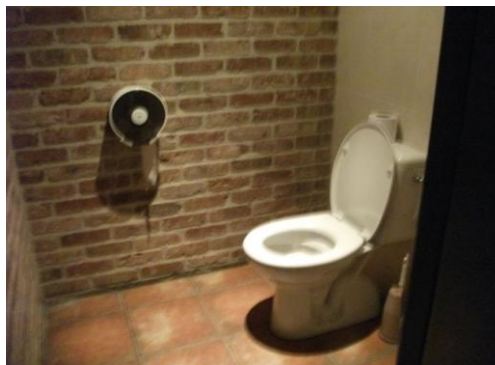

SANITAIR

TOEGANKELIJKHEIDSINFORMATIE

SCORES

Parkeergelegenheid

Er is geen eigen parkeerterrein. Binnen een straal van 200 m zijn er aangepaste parkeerplaatsen op het openbaar domein.

Info

Toegangspad

Het toegangspad bevindt zich op het openbaar domein en is vlak en drempelloos.

+

Inkom

Ter hoogte van de inkomdeur is er een drempel van 9 cm. De circulatieruimte voor de toegang en de opstelruimtes naast de klinkzijde van de deur zijn zowel buiten als binnen beperkt.

+/-

De W-weging

Zelfstandig toegankelijk

Toegankelijk met hulp en extra inspanningen

Toegankelijk met hulp

Niet rolstoeltoegankelijk