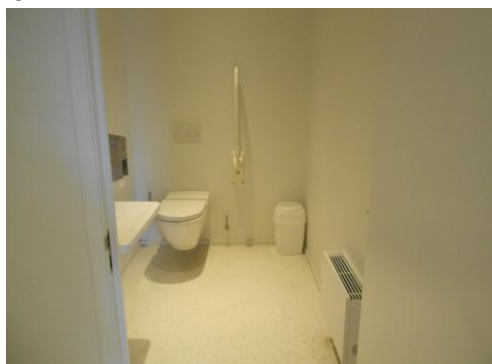

SANITAIR

TOEGANKELIJKHEIDSINFORMATIE

SCORES

Openbaar vervoer

Op 250 m van de toegang tot De Seylsteen bevindt zich bushalte 'Veurne Lindendreef' (lijnen 32, 50, 51, 56, 57, 59, 68, 69). De bushalte is niet verhoogd en is aan de ene zijde van de straat voorzien op kasseien.

Info

Parkeergelegenheid

Op het plein voor De Seylsteen zijn 2 aangepaste parkeerplaatsen voorzien op het openbaar domein.

Info

Bewegwijzering en signalisatie

Het sanitair is niet aangeduid in de omgeving. Het sanitair is niet aangeduid op het bord met de functies per niveau. Enkel op de deuren naar de sanitaire blokken en op de deur naar het aangepast toilet zijn pictogrammen voorzien.

Info

De W-weging

Zelfstandig toegankelijk

Toegankelijk met hulp en extra inspanningen

Toegankelijk met hulp

Niet rolstoeltoegankelijk