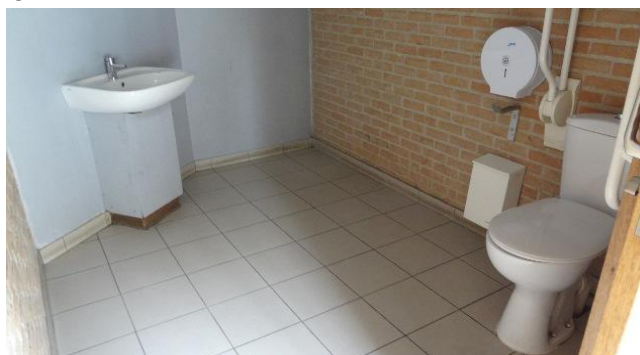

Openbaar sanitair Grote Markt, Poperinge

8970 Poperinge

Grote Markt z.n.
Poperinge

Kostprijs: Gratis

9/12/2013

Fase van dit document: DRAFT | EIGENAAR | **BEZOEKER**

ALGEMEEN

Op de Grote Markt van Poperinge is er een publiek sanitair te vinden met een aangepast toilet.

Het sanitair is toegankelijk met hulp.

De problemen zijn de trekkracht en de doorgangsbreedte van de toegangsdeur. De wastafel in het aangepast toilet is niet onderrijdbaar en voorzien van een duwknop.

ALGEMEEN

SANITAIR

TOEGANKELIJKHEIDSINFORMATIE	SCORES
<p>Openbaar vervoer Ter hoogte van het publiek sanitair bevindt zich bushalte 'Poperinge Markt' (lijnen 24, 51, 60, 61, 68, 69). De bushalte bevindt zich op het voetpad. Er is een drempelloze schuilzone voorzien in hetzelfde gebouw als het sanitair.</p>	Info
<p>Parkeergelegenheid Binnen een straal van 200 m zijn er verschillende aangepaste parkeerplaatsen op het openbaar domein.</p>	Info
<p>Bewegwijzering en signalisatie Het sanitair is niet aangeduid in de omgeving. Enkel op het aangepast toilet is een pictogram voorzien.</p>	Info

De W-weging

Zelfstandig toegankelijk

Toegankelijk met hulp en extra inspanningen

Toegankelijk met hulp

Niet rolstoeltoegankelijk

Toegangspaden Het toegangspad verloopt via het openbaar domein en is vlak en drempelloos.		+
Toegang De inkom is drempelloos, maar de vrije doorgangsbreedte van de deur is beperkt en de deur is zwaar om te openen.		+/-
Breedte van het smalste punt op de route naar het toilet	145 cm	+
Toiletdeur	97 cm	+
Toiletruimte	210 x 250 cm	
Draaicirkel in de toiletruimte	150 cm	+
Opstelruimte naast het toilet	228 cm	+
Opstelruimte voor het toilet	137 cm	+
Steunbeugels: Steunbeugel aan gesloten zijde en opklapbare aan open zijde		+
Wastafel: De wastafel is niet onderrijdbaar en voorzien van een duwknop aan de kraan.		+/-