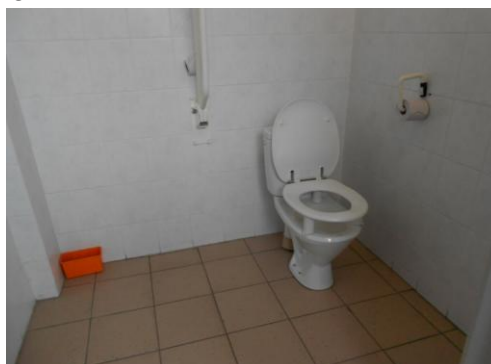

Openbaar sanitair Station Ieper

8900 Ieper

R. Colaertplein 35
Ieper

Kostprijs: Gratis Openingsuren: Openingsuren station

9/12/2013

Fase van dit document: DRAFT | EIGENAAR | **BEZOEKER**

ALGEMEEN

Aan het station van Ieper is er een publiek sanitair te vinden met een aangepast toilet in het herentoilet.

Het sanitair is toegankelijk met hulp en extra inspanningen.

De bezoeker moet de sleutel tot het sanitair halen aan het loket in het stationsgebouw, maar er is een drempel aan de toegang van het gebouw.

In het toilet zelf is het grootste probleem de beperkte opstelruimte voor het toilet, het ontbreken van een steunbeugel en wastafel.

ALGEMEEN

SANITAIR

TOEGANKELIJKHEIDSINFORMATIE

SCORES

Openbaar vervoer

Aan het station passeren de meeste buslijnen. De busperrons zijn echter niet toegankelijk, gezien er geen verlaagde boordstenen zijn voorzien.

Info

De W-weging

Zelfstandig toegankelijk

Toegankelijk met hulp en extra inspanningen

Toegankelijk met hulp

Niet rolstoeltoegankelijk

Toegangspaden Het toegangspad tot aan het sanitair verloopt via het treinperron, de ondergrond is voorzien in tegels en is vlak.		+
Toegang Voor de toegang tot het sanitair is er een helling om het hoogteverschil te overbruggen. De helling hindert de vrije en vlakke ruimte voor de deur en de opstelruimte naast de klinkzijde van de deur.		-
Breedte van het smalste punt op de route naar het toilet	150 cm	+
Toiletdeur	87 cm	+
Toiletruimte	160 x 187 cm	
Draaicirkel in de toiletruimte	135 cm	+/-
Opstelruimte naast het toilet	90 cm	+
Opstelruimte voor het toilet	80 cm	-
Steunbeugels: (Opklapbare) steunbeugel aan open zijde		+/-
Wastafel: Er is geen wastafel aanwezig.		+/-