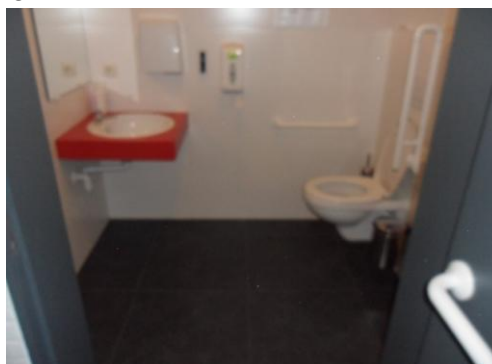

SANITAIR

TOEGANKELIJKHEIDSINFORMATIE

SCORES

Openbaar vervoer

Op 100 m van het dienstencentrum ligt bushalte 'Diksmuide Ten Patershove' (lijnen 49, 59).

Info

Parkeergelegenheid

Er is een openbaar parkeerterrein voor het gebouw met 3 voorbehouden parkeerplaatsen.

Info

Bewegwijzering en signalisatie

Het sanitair is niet aangeduid in de omgeving. De bewegwijzering in het gebouw is beperkt.

Info

De W-weging

Zelfstandig toegankelijk

Toegankelijk met hulp en extra inspanningen

Toegankelijk met hulp

Niet rolstoeltoegankelijk