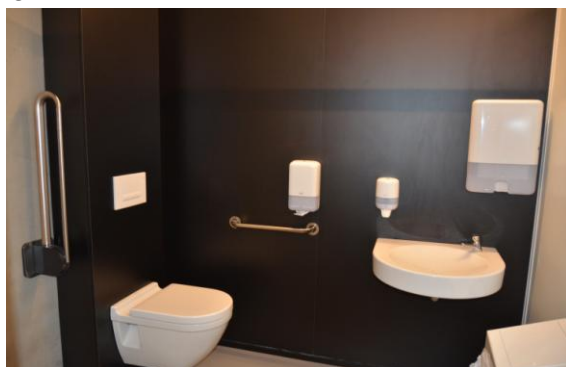

SANITAIR

TOEGANKELIJKHEIDSINFORMATIE

SCORES

Openbaar vervoer

Het Perron situeert zich naast het station van Ieper. Het gebouw is dus vlot bereikbaar via bus en trein.

Info

Parkeergelegenheid

Voor het station zijn er verschillende aangepaste parkeerplaatsen voorzien op de parking.

Info

Bewegwijzering en signalisatie

Het sanitair is niet aangeduid in de omgeving. Buiten is er geen indicatie dat er een aangepast toilet is voorzien.

Info

De W-weging

Zelfstandig toegankelijk

Toegankelijk met hulp en extra inspanningen

Toegankelijk met hulp

Niet rolstoeltoegankelijk