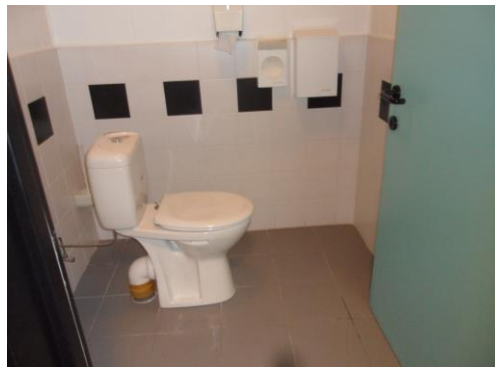

SANITAIR

TOEGANKELIJKHEIDSINFORMATIE	SCORES
Openbaar vervoer Ter hoogte van het sportcentrum is er de bushalte Staden Sporthal.	Info
Parkeergelegenheid Ter hoogte van het gebouw is er een ruime aangepaste parkeerplaats aanwezig.	Info
Bewegwijzering en signalisatie De naam van het gebouw is duidelijk, maar de toegang is moeilijk zichtbaar. Binnen is er duidelijke signalisatie aangebracht.	Info

De W-weging

Zelfstandig toegankelijk

Toegankelijk met hulp en extra inspanningen

Toegankelijk met hulp

Niet rolstoeltoegankelijk