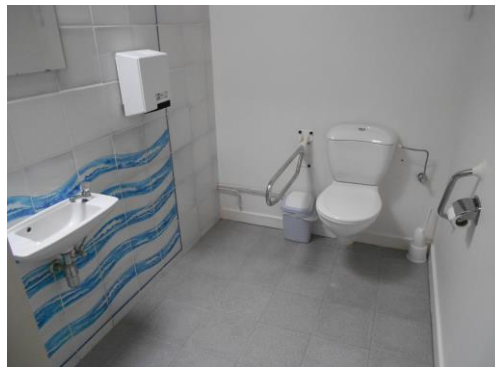

SANITAIR

TOEGANKELIJKHEIDSINFORMATIE

SCORES

Openbaar vervoer

Op 350 m van de toegang tot de bibliotheek is er de bushalte Langemark Markt.

Info

Parkeergelegenheid

Ter hoogte van de bibliotheek zijn 2 aangepaste parkeerplaatsen voorzien. Beide parkeerplaatsen zijn smal.

Info

Bewegwijzering en signalisatie

Zowel buiten als binnen is de signalisatie beperkt.

Info

De W-weging

Zelfstandig toegankelijk

Toegankelijk met hulp en extra inspanningen

Toegankelijk met hulp

Niet rolstoeltoegankelijk