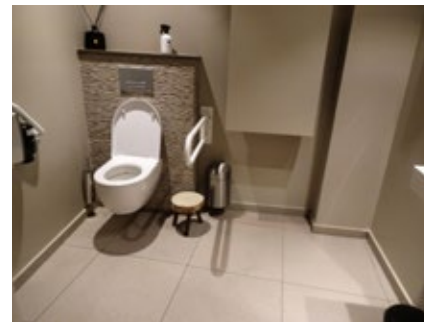

15 Ten Doele

Leopoldstraat 34, Blankenberge - 0032 50 41 31 04

www.tendoele.be

info@tendoele.be

Toegang		
Bereikbaarheid toegang		👍
Drempel aan de toegang		n.v.t.
Breedte deur	90 cm	👍
Verbruiksruimte		
Tafel: onderrijdbaar	Beperkt	👎
Toilet		
Afmeting toiletruimte	210 x 190 cm	
Bereikbaarheid toilet		n.v.t.
Draaicirkel aan de toiletdeur	120 cm	👎
Breedte toiletdeur	87 cm	👍
Ruimte voor het toilet	120 cm	👍
Ruimte naast het toilet	160 cm	👍
Aantal steunbeugels	2	👎
Wastafel: onderrijdbaar	Nee	👎