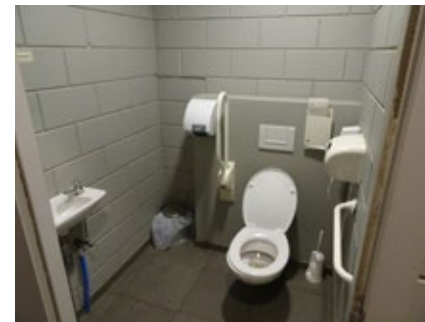

## 5 Bowl Inn Blankenberge

www.bowlinn.be

Koning Albert I-laan 114, Blankenberge - 0032 50 42 43 43  
blankenberge@bowlinn.be

Toegang		
Bereikbaarheid toegang		👍
Drempel aan de toegang		n.v.t.
Breedte deur	90 cm	👍
Verbruiksruimte		
Tafel: onderrijdbaar	Nee	👎
Toilet		
Afmeting toiletruimte	153 x 160 cm	
Bereikbaarheid toilet		n.v.t.
Draaicirkel aan de toiletdeur	100 cm	👎
Breedte toiletdeur	87 cm	👍
Ruimte voor het toilet	75 cm	👎
Ruimte naast het toilet	85 cm	👎
Aantal steunbeugels	2	👍
Wastafel: onderrijdbaar	Nee	👎