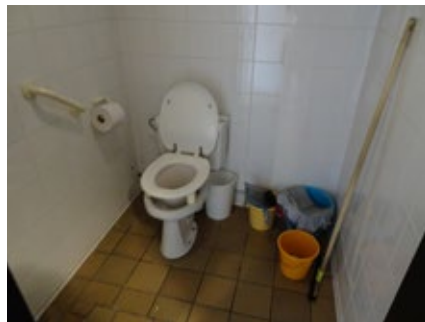

## 10 Chalet Leopold

Leopoldstraat 1, Blankenberge - 0032 50 42 98 16

<https://chalet-leopold.business.site>

Toegang		
Bereikbaarheid toegang		👎
Drempel aan de toegang		n.v.t.
Breedte deur	96 cm	👍
Verbruiksruimte		
Tafel: onderrijdbaar	Beperkt	👎
Toilet		
Afmeting toiletruimte	146 x 146 cm	
Bereikbaarheid toilet		n.v.t.
Draaicirkel aan de toiletdeur	125 cm	👎
Breedte toiletdeur	76 cm	👎
Ruimte voor het toilet	80 cm	👎
Ruimte naast het toilet	75 cm	👎
Aantal steunbeugels	1	👎
Wastafel: onderrijdbaar		n.v.t.