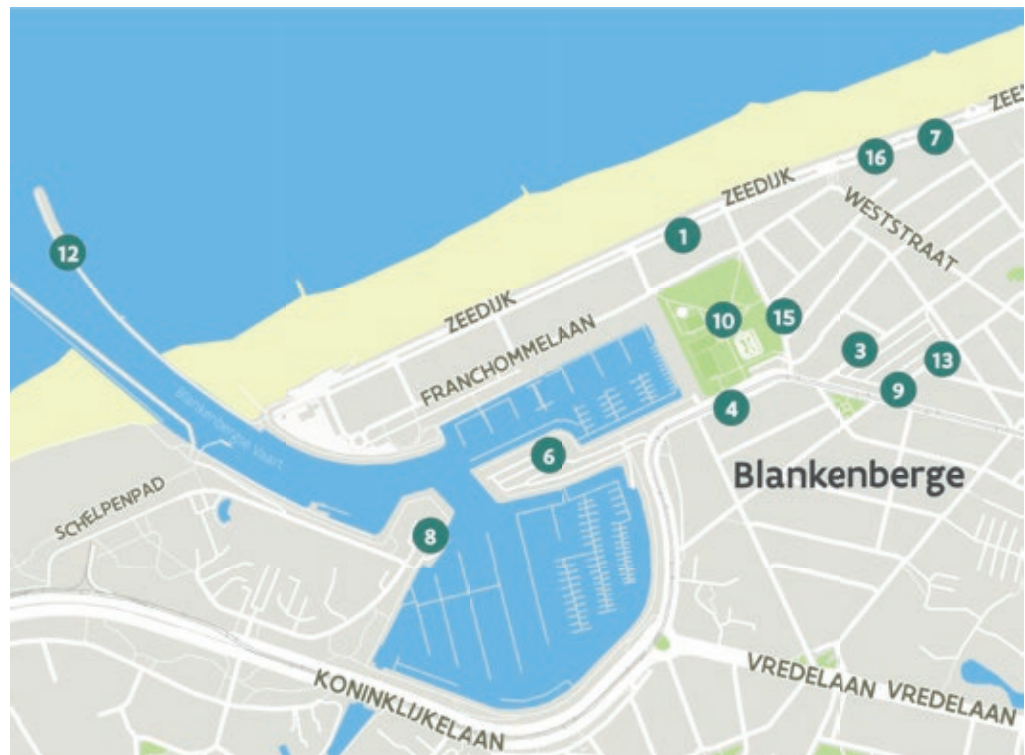

# Beter toegankelijke restaurants en cafés in Blankenberge

  
west-vlaanderen  
de gedreven provincie

# Beter toegankelijke restaurants en cafés in Blankenberge

RESTAURANTS ET CAFÉS PLUS ACCESSIBLES  
MORE ACCESSIBLE RESTAURANTS AND CAFES  
BARRIEREFREIE RESTAURANTS UND CAFÉS

Je wil de Kust bezoeken en je handicap of beperking vergt wat extra voorbereiding? Dan is dit boekje voor jou! Per kustgemeente werd een brochure samengesteld met toegankelijkheidsinformatie over eet- en drinkgelegenheden. In deze brochure vind je de beter toegankelijke restaurants en cafés in Blankenberge. Op elke pagina vind je één zaak terug. Belangrijke meetgegevens en hun score zijn opgenomen, samen met een detailfoto van het aangepast sanitair.

- 1 **Au Luxembourg** - Zeedijk 75, 8370 Blankenberge
- 2 **Belgium Pier** - Zeedijk 261, 8370 Blankenberge
- 3 **Bistro De Tijd** - Grote Markt 9, 8370 Blankenberge
- 4 **Bistorant Boulevard 25** - De Smet de Naeyerlaan 25, 8370 Blankenberge
- 5 **Bowl Inn Blankenberge** - Koning Albert I-laan 114, 8370 Blankenberge
- 6 **Brasserie Haven** - Havenplein 3, 8370 Blankenberge
- 7 **Brasserie Marcel (Marcel's Groot Genoegen)** - Zeedijk 121, 8370 Blankenberge
- 8 **Cabo Blankenberge** - Wenduinsessesteenweg 1, 8370 Blankenberge
- 9 **Café du Théâtre** - Grote Markt 31, 8370 Blankenberge
- 10 **Chalet Leopold** - Leopoldstraat 1, 8370 Blankenberge
- 11 **Floreal Blankenberge** - Koning Albert I-laan 59, 8370 Blankenberge
- 12 **Oosterstaketsel** - Zeedijk 360, 8370 Blankenberge
- 13 **Plaza** - Grote Markt 26, 8370 Blankenberge
- 14 **Promenade Buffet & Grill** - Zeedijk 185, 8370 Blankenberge
- 15 **Ten Doele** - Leopoldstraat 34, 8370 Blankenberge
- 16 **Venitien** - Zeedijk 115, 8370 Blankenberge