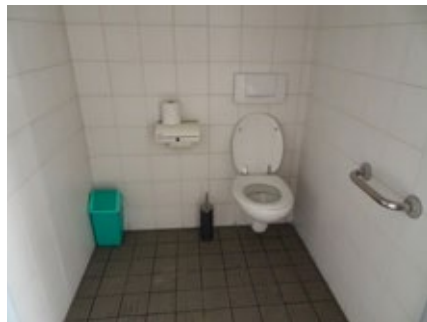

6 Brasserie Haven

Havenplein 3, Blankenberge - 0032 487 43 88 72

www.scarphout.be/brasserie-rsyb.html
brasseriehaven3@outlook.com

Toegang		
Bereikbaarheid toegang		👍
Drempel aan de toegang		n.v.t.
Breedte deur	2 x 82 cm	👉
Verbruiksruimte		
Tafel: onderrijdbaar	Ja	👍
Toilet		
Afmeting toiletruimte	147 x 149 cm	
Bereikbaarheid toilet	Smalste punt 82 cm	👉
Draaicirkel aan de toiletdeur	150 cm	👍
Breedte toiletdeur	87 cm	👍
Ruimte voor het toilet	93 cm	👉
Ruimte naast het toilet	94 cm	👍
Aantal steunbeugels	1	👎
Wastafel: onderrijdbaar		n.v.t.