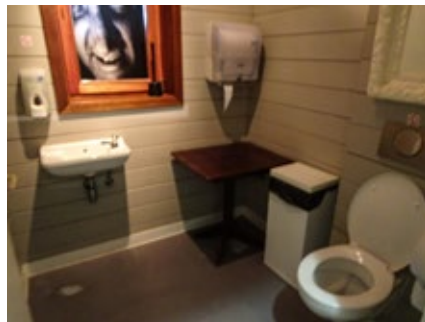

12 Oosterstaketsel

Zeedijk 360, Blankenberge - 0032 476 66 49 98

www.oosterstaketsel.be
oosterstaketsel@telenet.be

Toegang		
Bereikbaarheid toegang		👍
Drempel aan de toegang		n.v.t.
Breedte deur	90 cm	👍
Verbruiksruimte		
Tafel: onderrijdbaar	Beperkt	👎
Toilet		
Afmeting toiletruimte	178 x 187 cm	
Bereikbaarheid toilet	Smalste punt 78 cm	👎
Draaicirkel aan de toiletdeur	116 cm	👎
Breedte toiletdeur	87 cm	👍
Ruimte voor het toilet	114 cm	👎
Ruimte naast het toilet	120 cm	👍
Aantal steunbeugels	0	👎
Wastafel: onderrijdbaar	Beperkt	👎